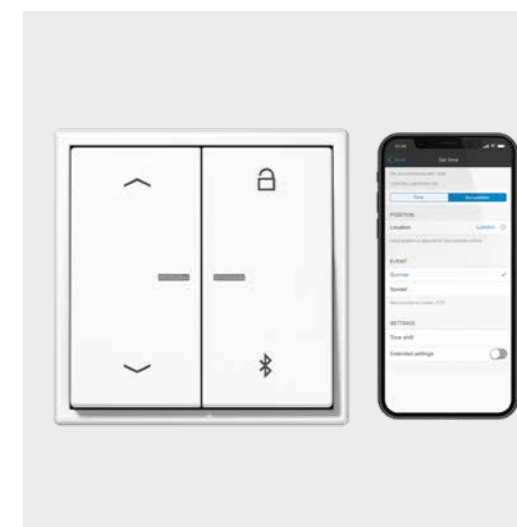

УНІВЕРСАЛЬНИЙ ТАЙМЕР З BLUETOOTH

Універсальний таймер з Bluetooth підходить для всіх аспектів керування освітленням і жалюзі. Керування здійснюється за вашим бажанням: вручну клавішами або за допомогою смартфона з мобільного додатка Clever Config.