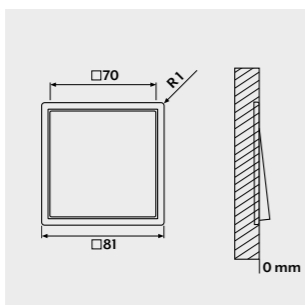

LS ZERO

Пластик (рамки)

- алюміній
- нержавіюча сталь
- дарк
- класична латунь
- білий
- білий матовий
- чорний матовий

Накладки можна вибрати з асортименту кольорів і матеріалів серії LS.

LS CUBE

Пластик (рамки)