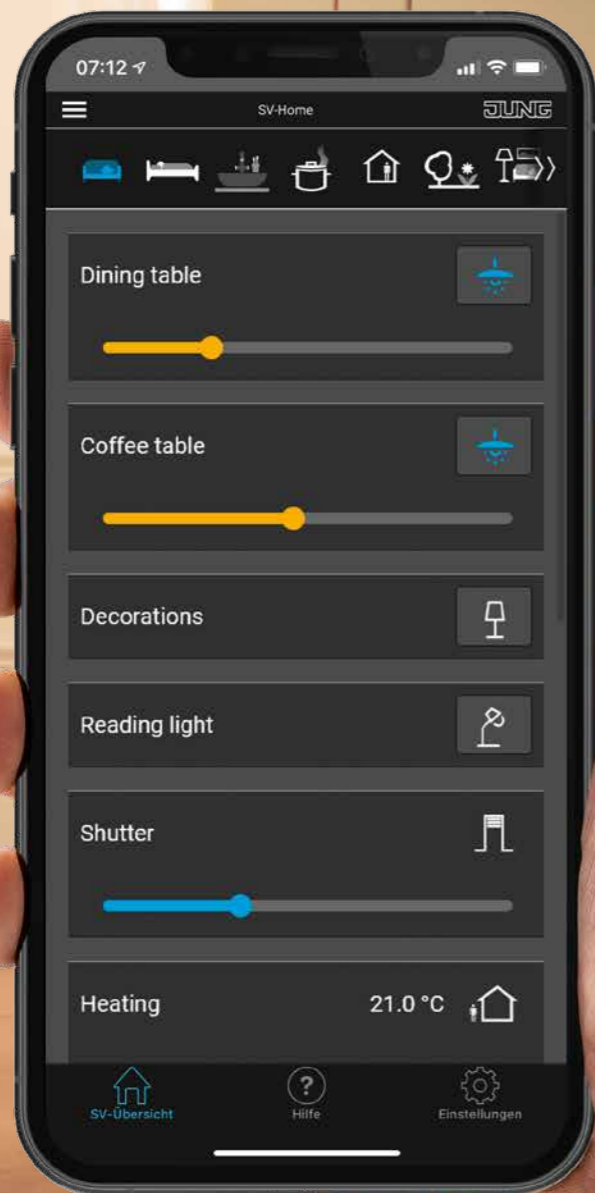

Додаток Smart Visu Server