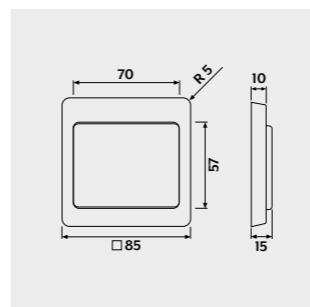

Накладки можна вибирати з палітри кольорів серії А.

AS 500

Пластик

- слонова кістка
- білий

SL 500

Акрилове скло (рамки)

- білий
- золота бронза
- сріблястий

Метал (накладки)