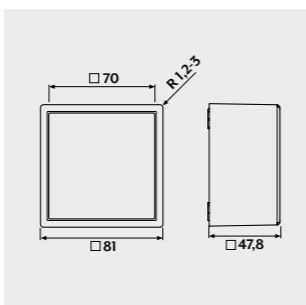

LS ZERO

Пластик (рамки)

- алюміній
- нержавіюча сталь
- дарк
- класична латунь
- білий
- білий матовий
- чорний матовий

Накладки можна вибрати з асортименту кольорів і матеріалів серії LS.

LS CUBE

Пластик (рамки)