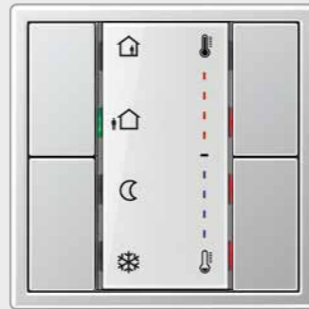

РЕГУЛЯТОР БЕЗПЕРЕРВНОЇ ДІЇ KNX

в дизайні LS 990, алюміній

Кнопкові модулі KNX F 50 в дизайні серій AS, A, CD і LS привертають до себе увагу завдяки своїй однорідній поверхні і гармонійному загальному зовнішньому вигляду. Компоненти виконані в єдино-

му дизайні: функціональні кнопки зліва і справа, великий дисплей і накладка в центрі. Ця накладка може бути прозорою, у форматі під колір клавіш або ж застосовуватися як поле для надписів.