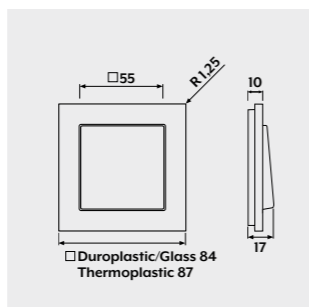

A CREATION

Пластик (рамки)

- білий
- чорний
- алюміній
- шампань
- мокко
- матовий антрацит

Скло (рамки)

- чорний
- червоний
- сіро-блакитний
- білий матовий
- білий
- сріблястий
- шампань
- мокко

Накладки можна вибирати з палітри кольорів серії А.