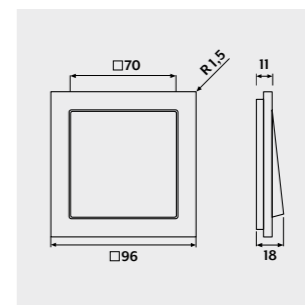

LS-DESIGN

Метал

- алюміній
- нержавіюча сталь
- антрацит*
- дарк*
- блискучий хром
- класична латунь
- антична латунь

Пластик

- слонова кістка
- білий
- світло-сірий
- чорний

A 550

Пластик

- білий
- білий матовий
- чорний
- чорний матовий
- алюміній
- матовий антрацит