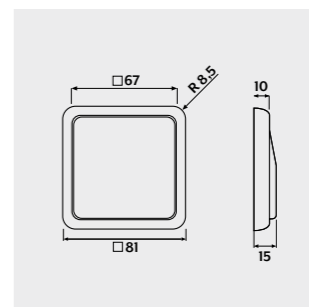

CD 500

Пластик

- слонова кістка
- білий
- коричневий
- сірий
- світло-сірий
- чорний

Метал

- платина
- золота бронза