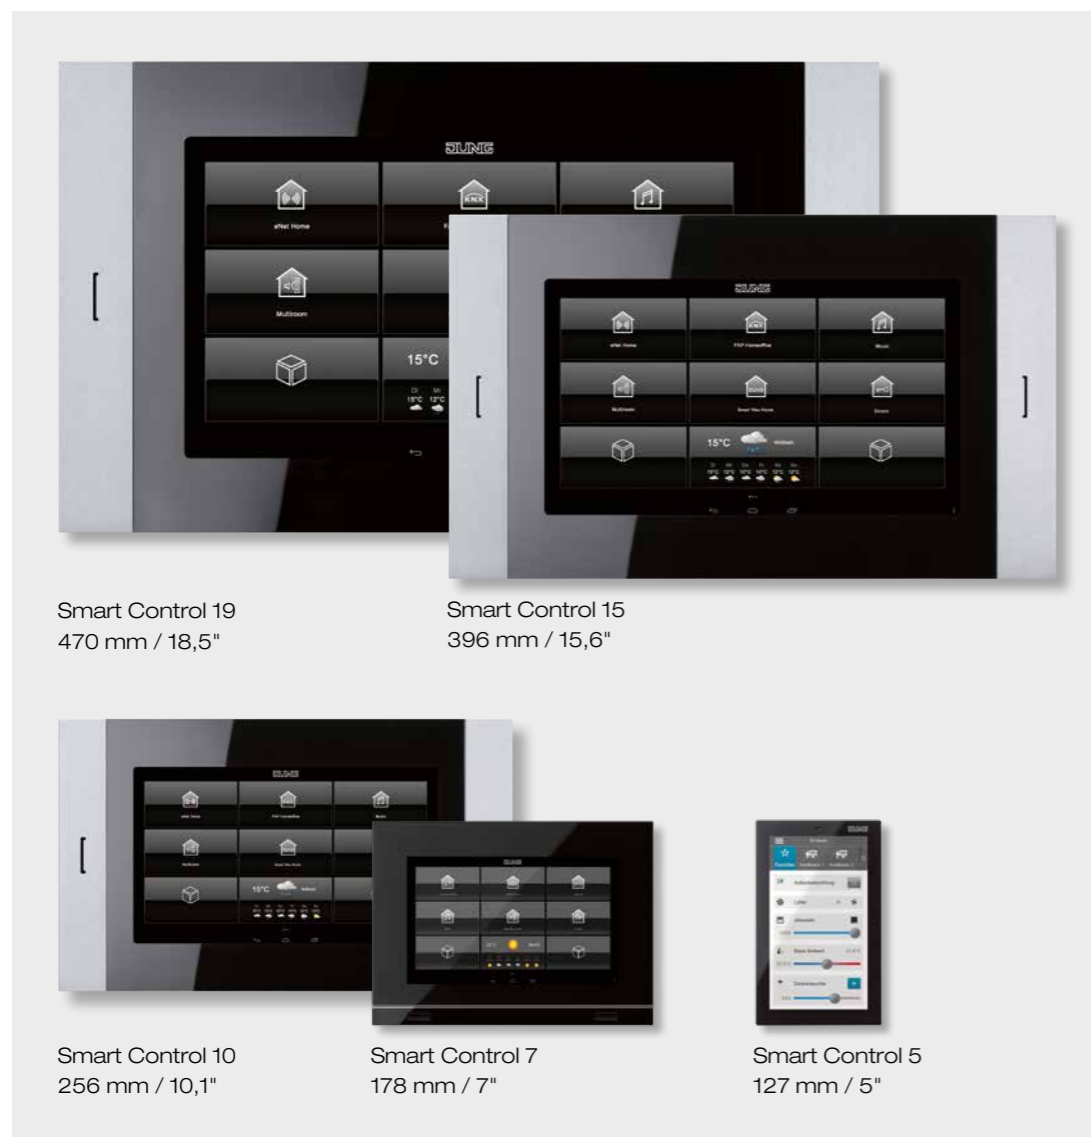

Сенсорна панель JUNG KNX Smart Panel 8 підвищує комфорт і безпеку в "розумному будинку". Вона візуалізує процеси у вашій KNX-системі без використання додаткового сервера візуалізації. Керування можна здійснювати локально через додаток або безпосередньо з сенсорної панелі. Ідеально підходить для модернізації існуючої інсталяції.

Інтелектуальне управління стає простішим

SMART PANEL 8

Стартовий екран

Темна чи світла теми

Вертикальний чи горизонтальний монтаж

Додаток Smart Vision App

JUNG Smart Panel 8 пропонує всі варіанти управління вашою KNX-системою. Керування функціями можна здійснювати централізовано на стіні або дистанційно через планшет та смартфон в локальній мережі. Для цієї панелі сервер більше не потрібний. Завдяки своїй простій, інтуїтивно зрозумілій роботі, Smart Panel 8 є ідеальним рішенням для „розумного будинку“ та дозволяє легко створювати

розклади, послідовності подій та сюжети, а також керувати такими функціями, як освітлення, опалення, жалюзі, музика тощо. Smart Panel 8 створює додатковий комфорт, безпеку та енергоефективність у вашому домі. Встановити панель можна як в вертикальному, так і горизонтальному вигляді, та в майбутньому без особливих проблем модернізувати її.

«Інтелектуальна» панель керування

Smart Control 19
470 mm / 18,5"

Smart Control 15
396 mm / 15,6"

Smart Control 10
256 mm / 10,1"

Smart Control 7
178 mm / 7"

Smart Control 5
127 mm / 5"

Весь «розумний будинок» на одному екрані: завдяки системі JUNG Smart Control користувачі можуть здійснювати візуалізацію і управління всіма системами інженерного забезпечення будівель за допомогою одного пристрою. Ці пристрої доступні в різних розмірах і