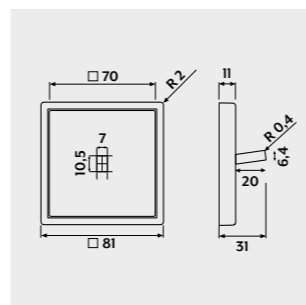

LS 1912

Метал

- алюміній
- нержавіюча сталь
- дарк*
- класична латунь
- блискучий хром

У серії LS 1912 форма і матеріал тумблерів підбрані один до одного. Вимикачі з тумблером типу «циліндр» і «конус» доступні у виконанні з алюмінію, нержавіючої сталі, класичної латуні або алюміній дарк, а з типом тумблера «куб» - з блискучого хрому.

* (лакований алюміній)