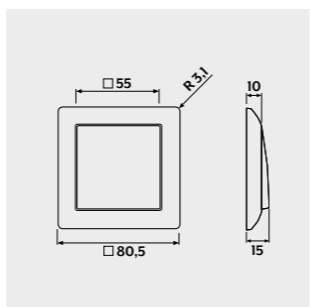

AS 500

Пластик

- слонова кістка
- білий