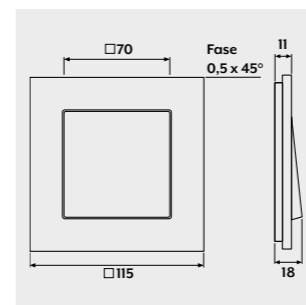

LS PLUS

Метал (рамки)

- алюміній
- нержавіюча сталь
- блискучий хром

Скло (рамки)

- матовий білий
- білий
- чорний

Накладки можна вибрати з асортименту кольорів і матеріалів серії LS.