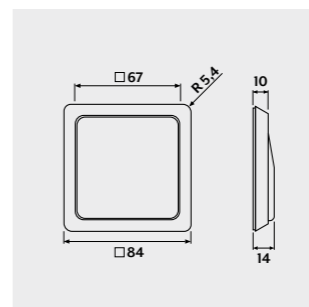

CD PLUS

Пластик (рамки)

- білий
- світло-сірий
- чорний

Сегментні вставки

- світло-сірий
- жовтий
- світло-зелений
- нержавіюча сталь
- граніт
- зелений металік
- чорний металік
- синій металік
- червоний металік
- блискучий хром
- поліроване золото

Накладки можна вибирати з асортименту кольорів і матеріалів серії CD.