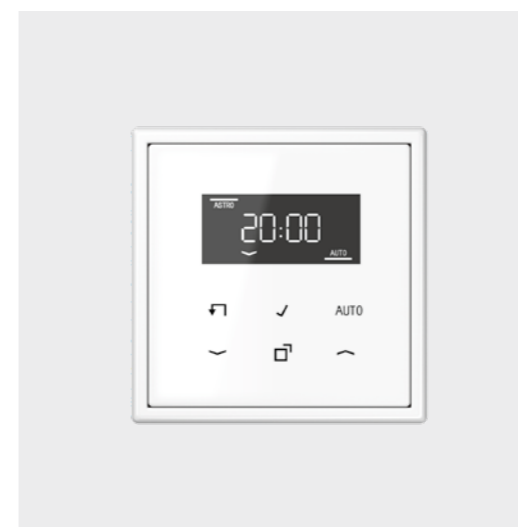

СТАНДАРТНА КЛАВІША КЕРУВАННЯ

Стандартна клавіша керування дає змогу керувати світлом і жалюзі вручну. На клавішу можна натискати зверху та знизу, або ж використовувати всю контактну поверхню. Накладка доступна із символами або без них.