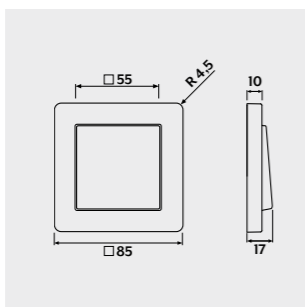

A FLOW

Пластик

- білий
- білий матовий
- чорний
- чорний матовий
- алюміній
- матовий антрацит