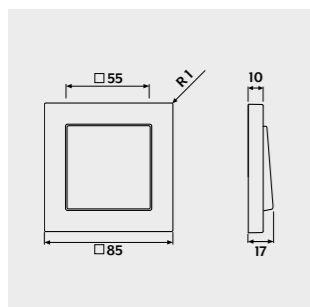

LS-DESIGN

Метал

- алюміній
- нержавіюча сталь
- антрацит*
- дарк*
- блискучий хром
- класична латунь
- антична латунь

Пластик

- слонова кістка
- білий
- світло-сірий
- чорний

A 550

Пластик

- білий
- білий матовий
- чорний
- чорний матовий
- алюміній
- матовий антрацит