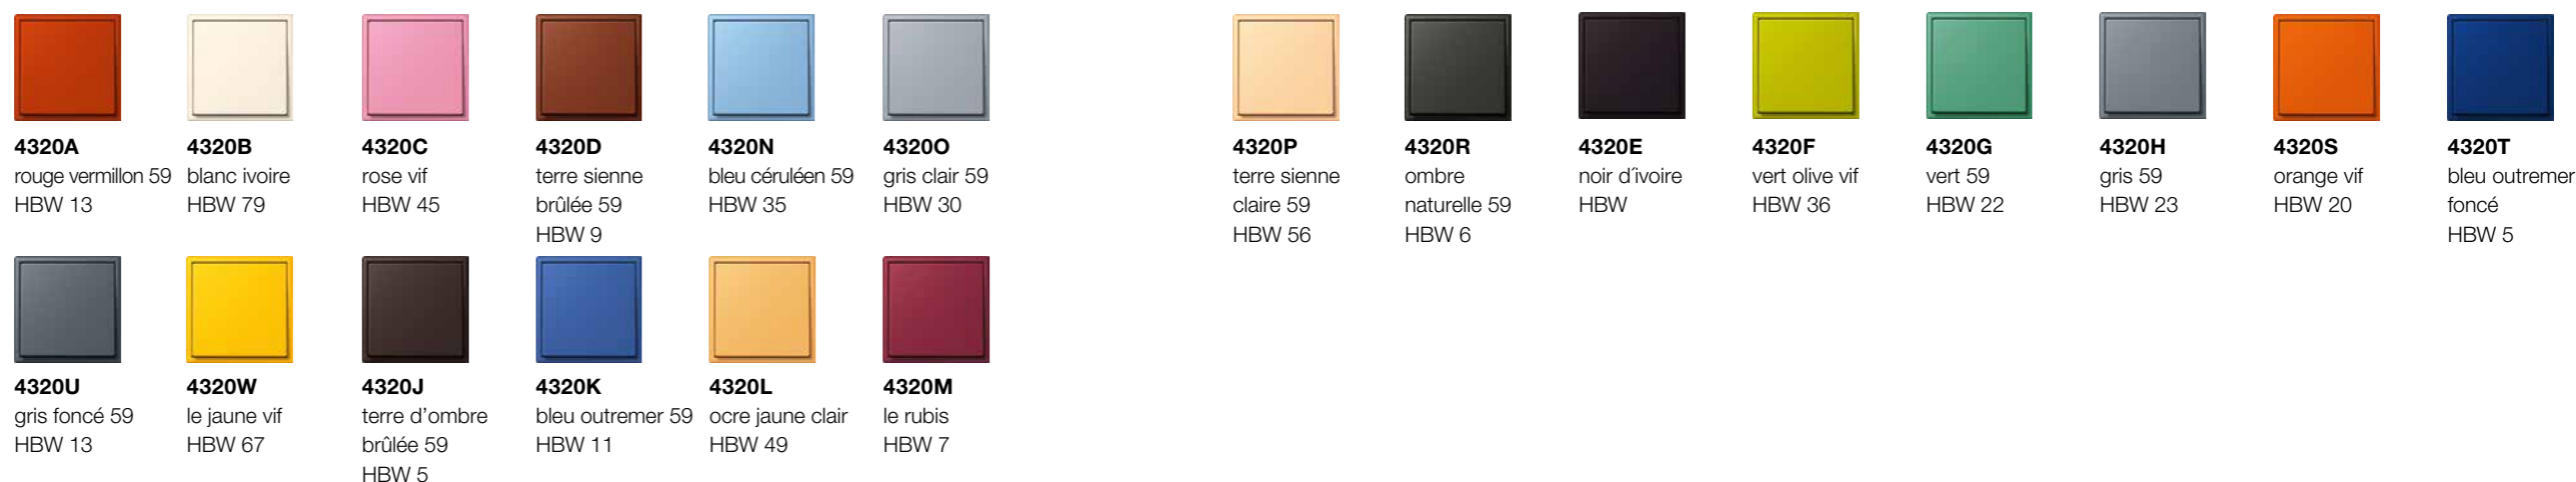

Колірна палітра
1959 року

У 1959 році Ле Корбюзьє розширив свою «архітектурну поліхромію» 20-ма інтенсивнішими кольорами, об'єднавши їх в ще одну колірну клавіатуру.